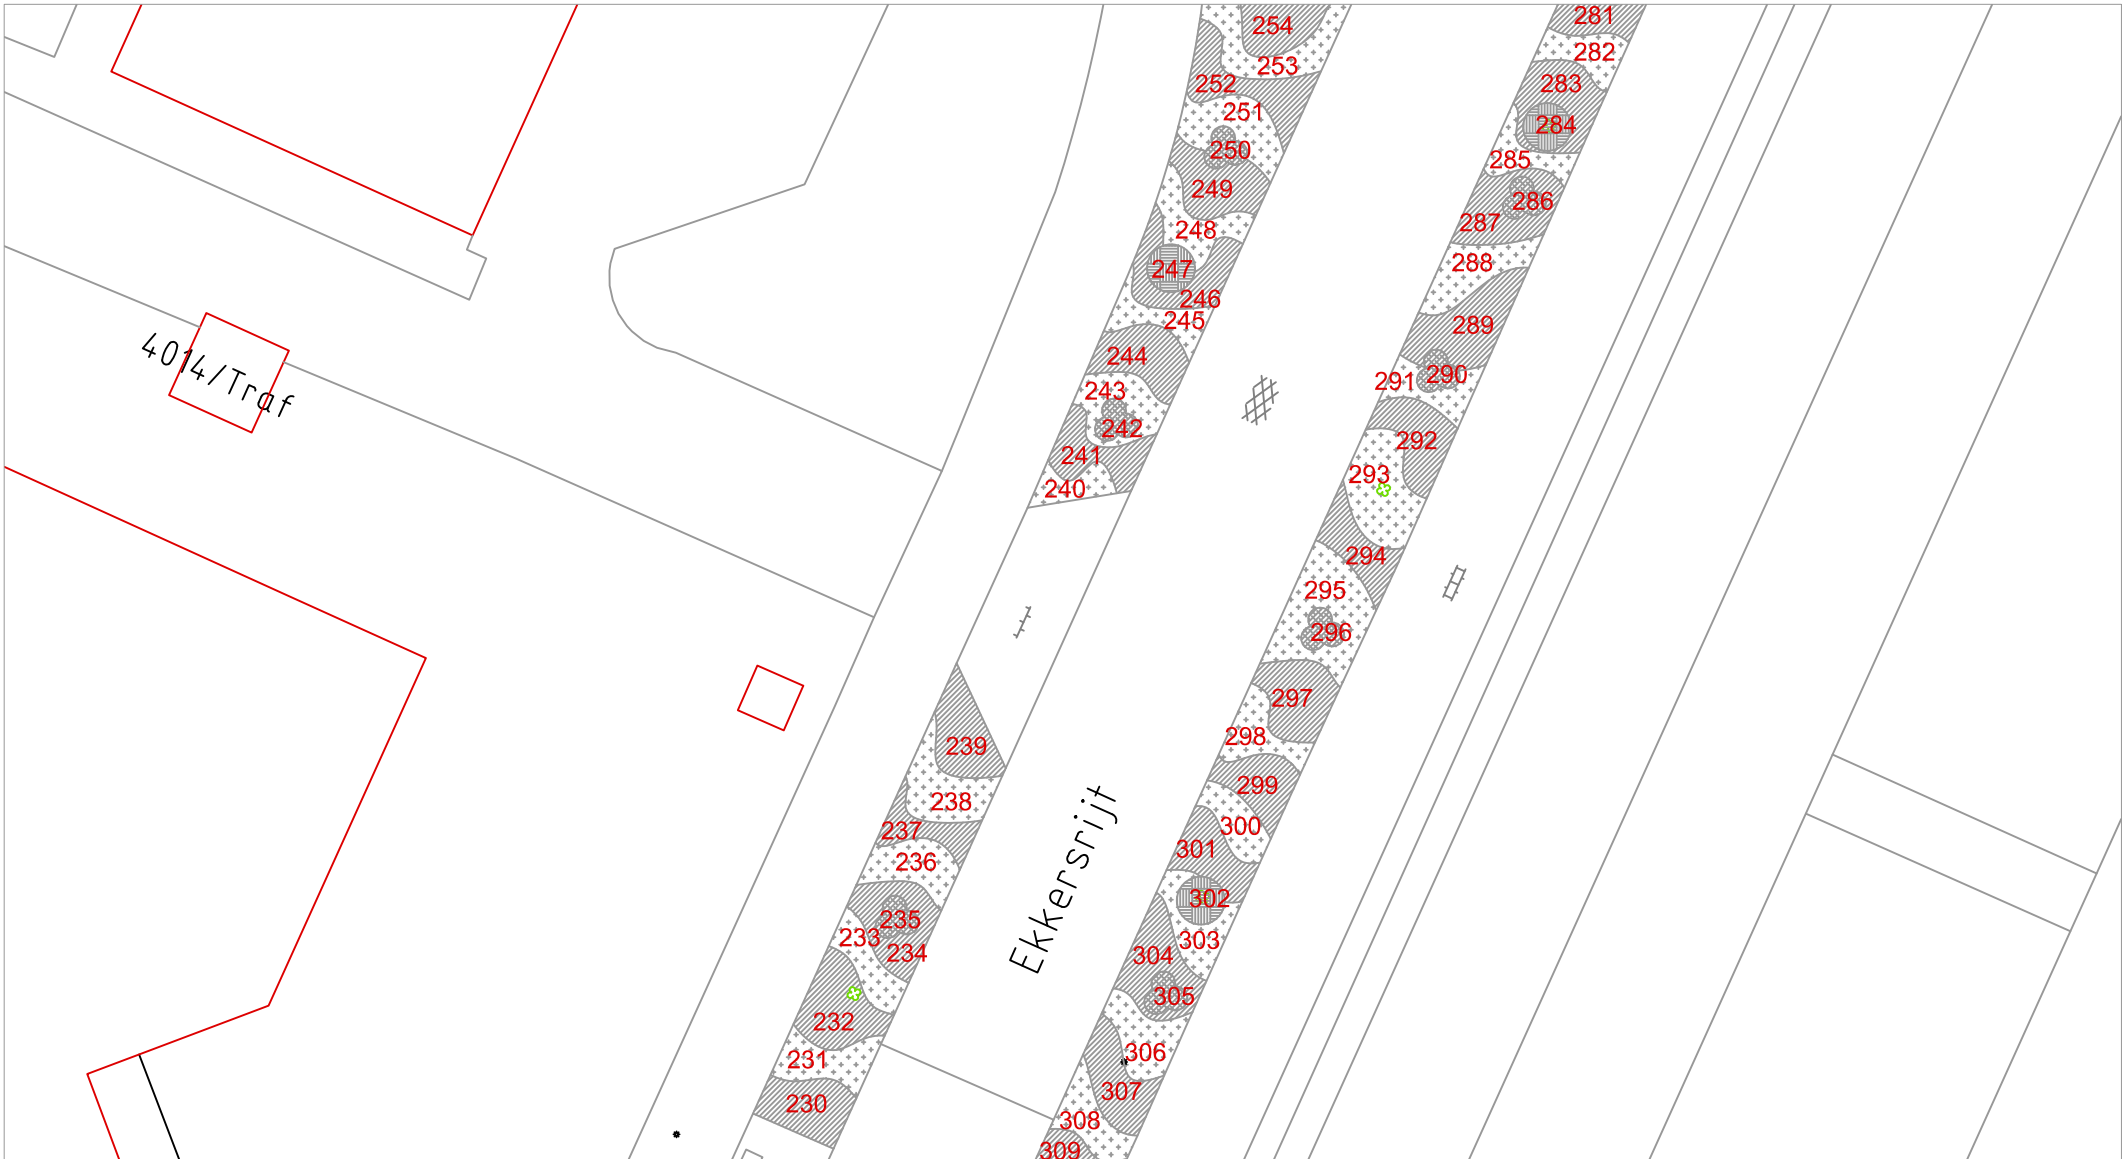

zie lijst, nummer geeft soort en
aantal aan

blad 9 van 10

(blad 1 start bij Leolux en eindigt
bij blad 10 met T-splisting weg 6000)

ZICHTLIJN

project: beplantingsplannen Son en Breugel
onderdeel: Weg 4000
projectnummer: 172-13
datum: 19-8-2024
schaal: 1:250 op A4 uitgeprint

ZICHTLIJN - Marcel van Wezel
Oude Baan 113 - 5104PA Dongen
www.zichtlijn.nl - marcel@zichtlijn.nl - 06-26794806