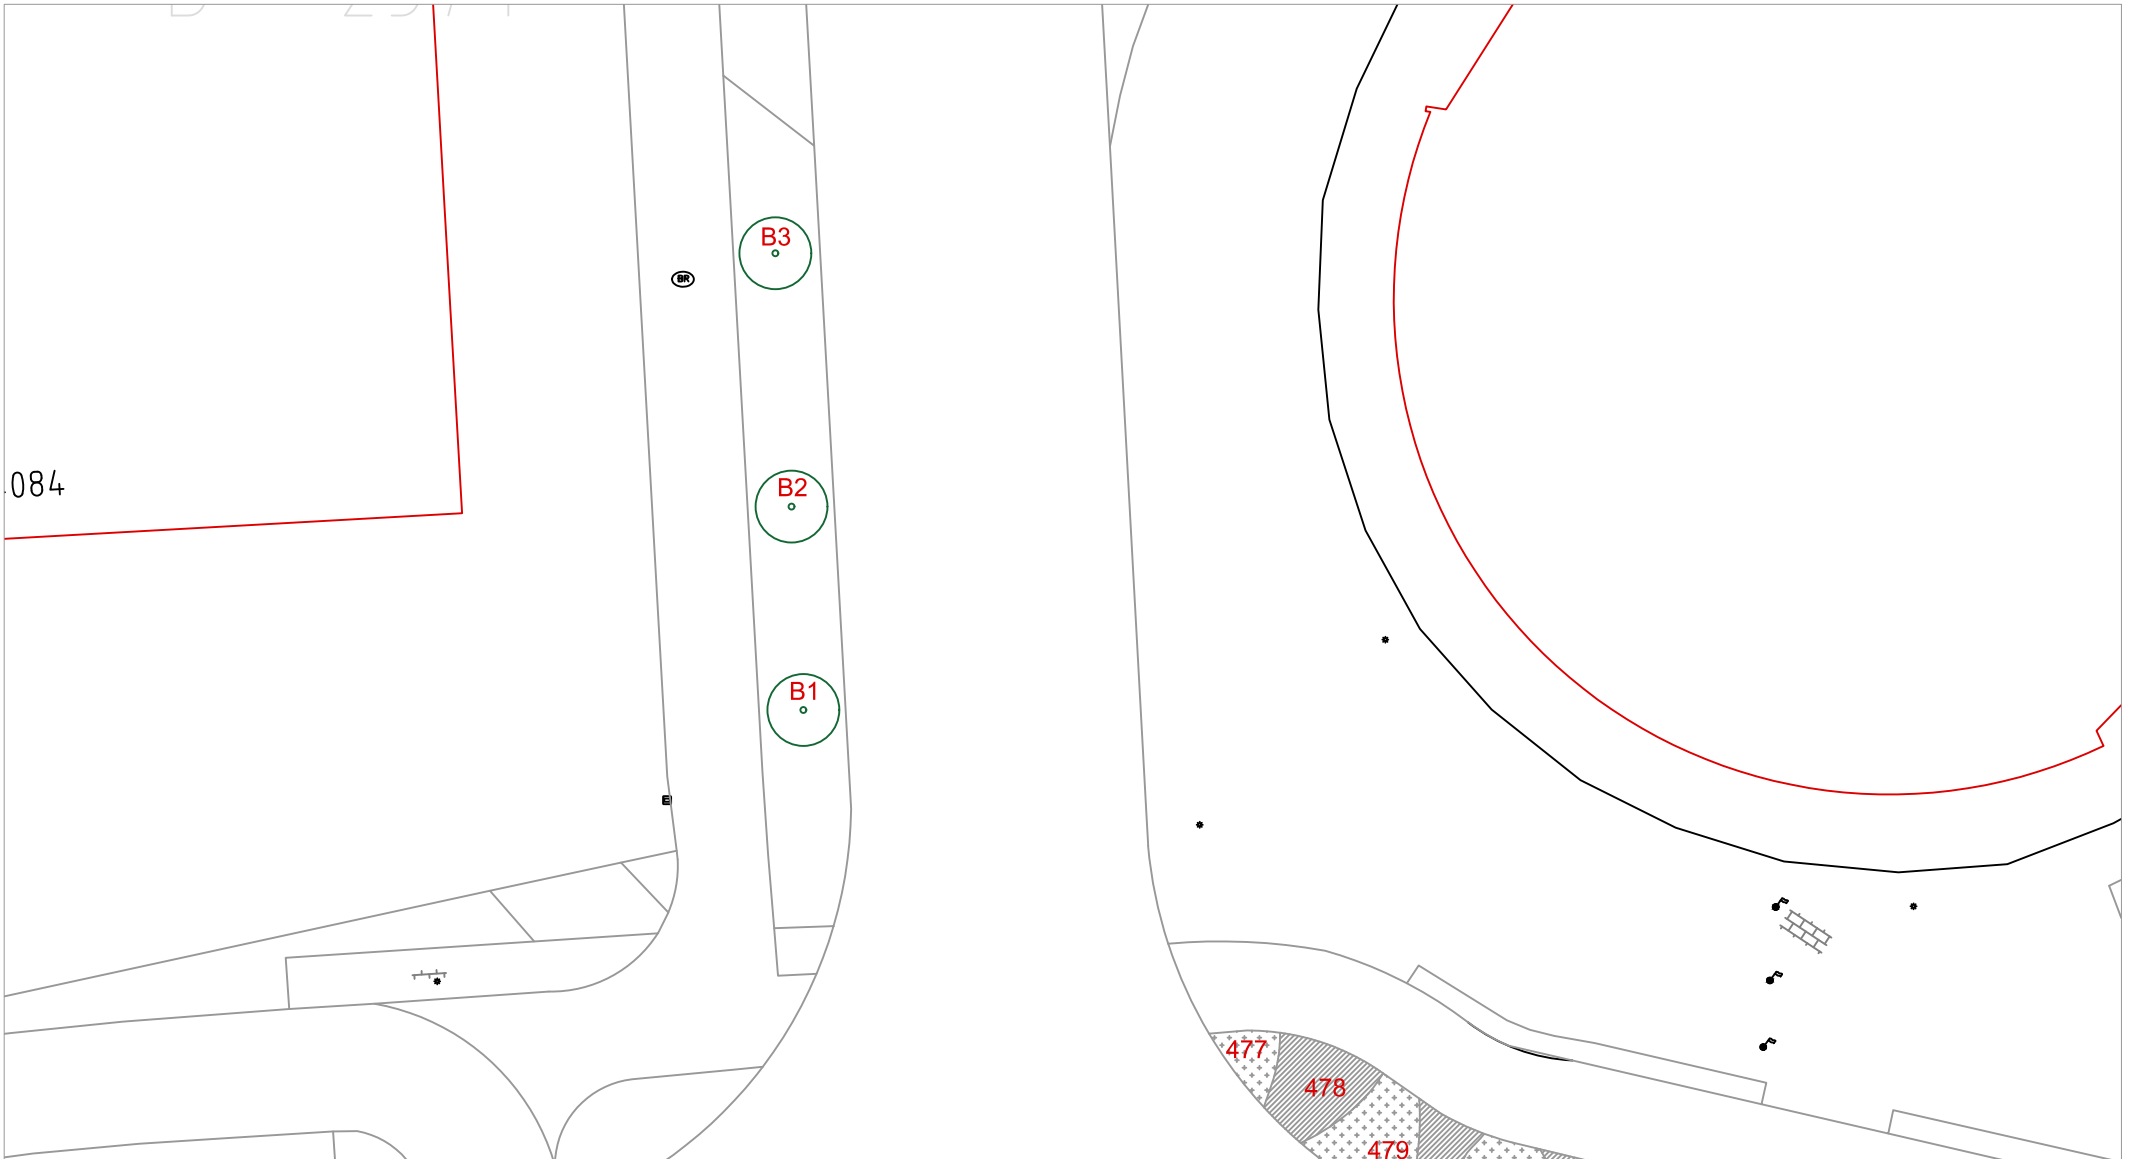

zie lijst, nummer geeft soort aan. betreft hier bomen.

blad 14
(naast Grando en Svea)

ZICHTLIJN

project: beplantingsplannen Son en Breugel
onderdeel: Weg 4000
projectnummer: 172-13
datum: 19-8-2024
schaal: 1:250 op A4 uitgeprint

ZICHTLIJN - Marcel van Wezel
Oude Baan 113 - 5104PA Dongen
www.zichtlijn.nl - marcel@zichtlijn.nl - 06-26794806