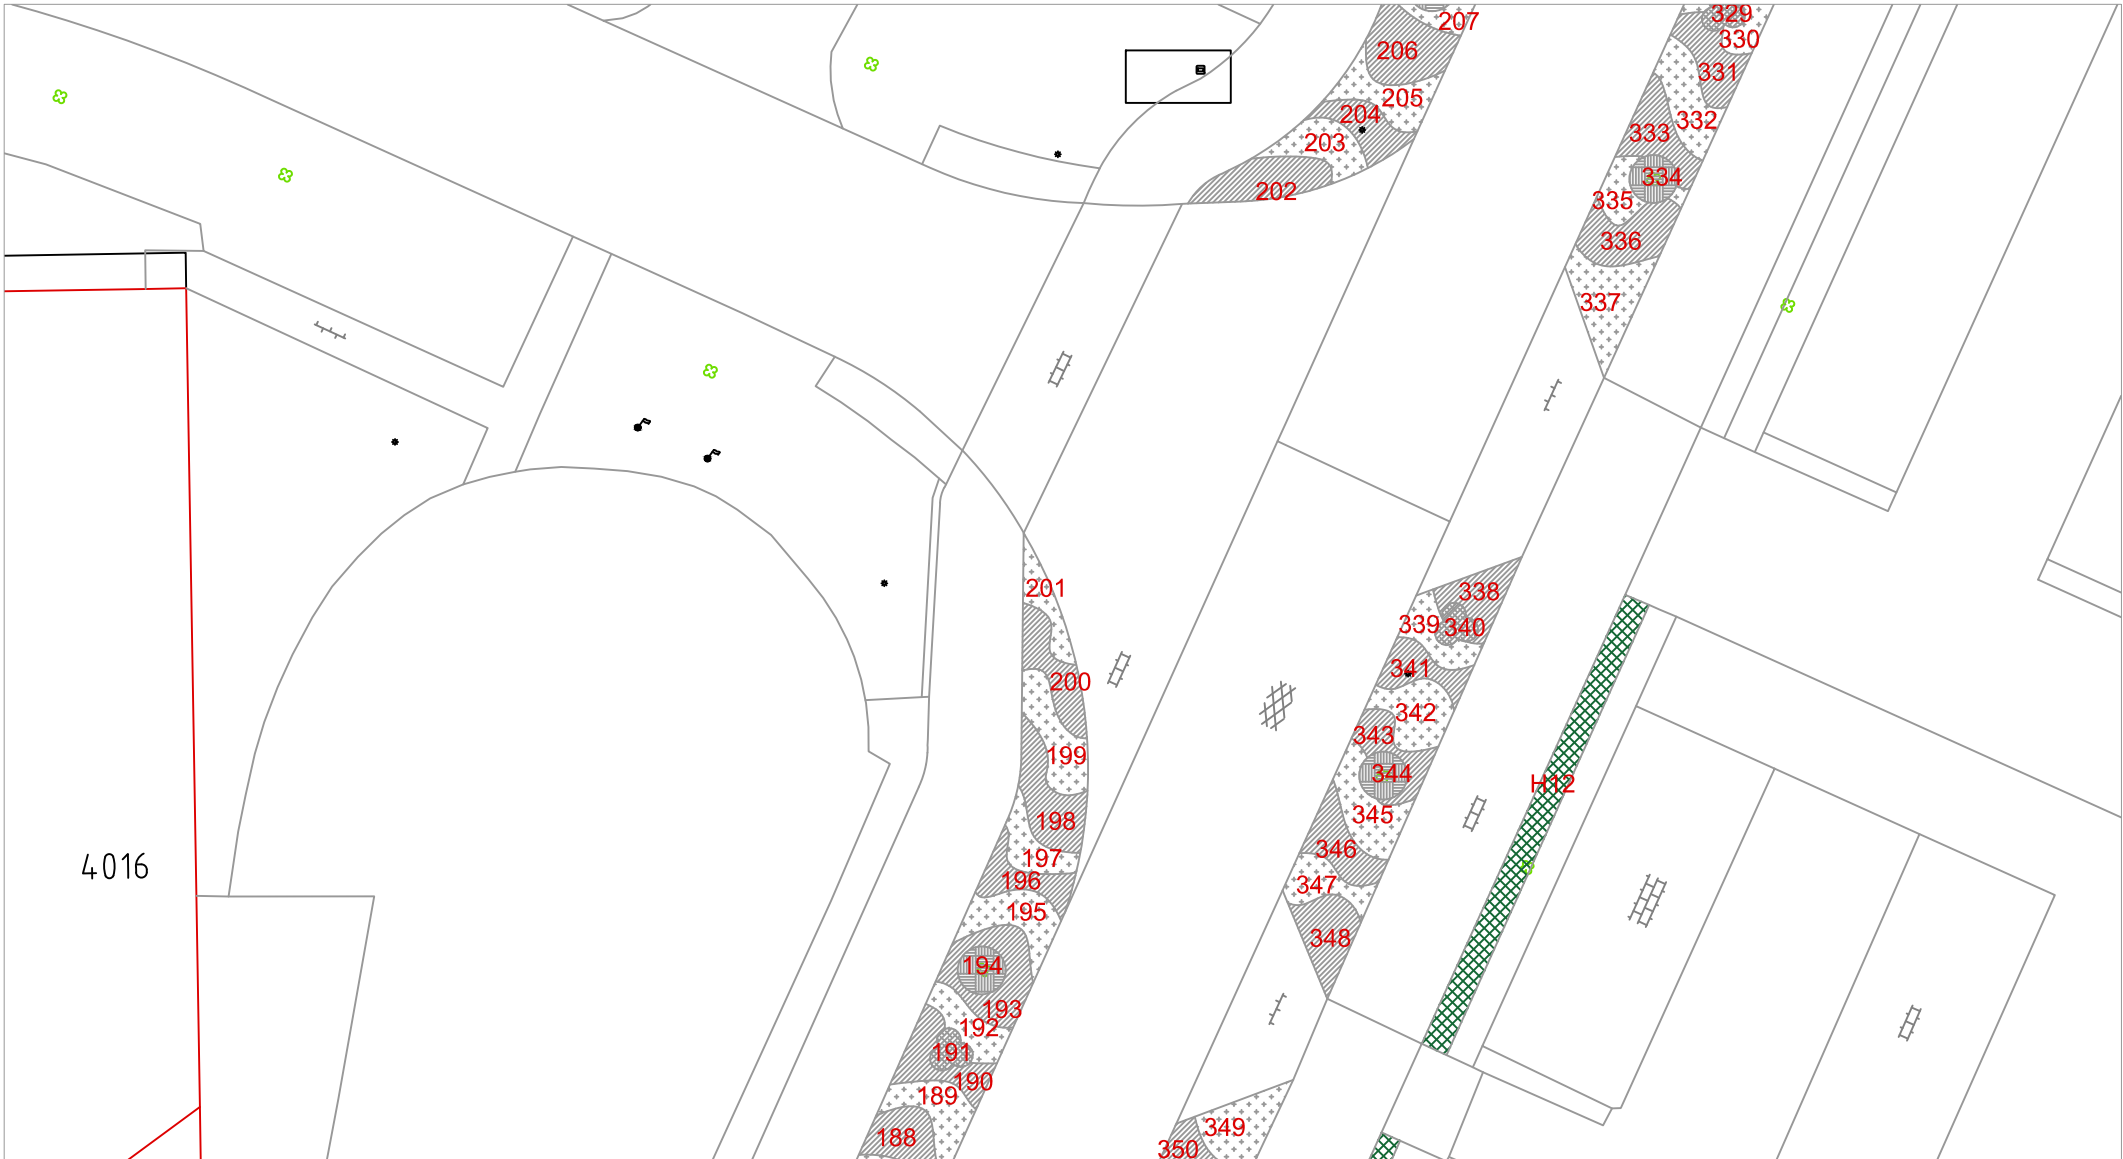

zie lijst, nummer geeft soort en
aantal aan

blad 7 van 10

(blad 1 start bij Leolux en eindigt
bij blad 10 met T-splisting weg 6000)

ZICHTLIJN

project: beplantingsplannen Son en Breugel
onderdeel: Weg 4000
projectnummer: 172-13
datum: 19-8-2024
schaal: 1:250 op A4 uitgeprint

ZICHTLIJN - Marcel van Wezel
Oude Baan 113 - 5104PA Dongen
www.zichtlijn.nl - marcel@zichtlijn.nl - 06-26794806