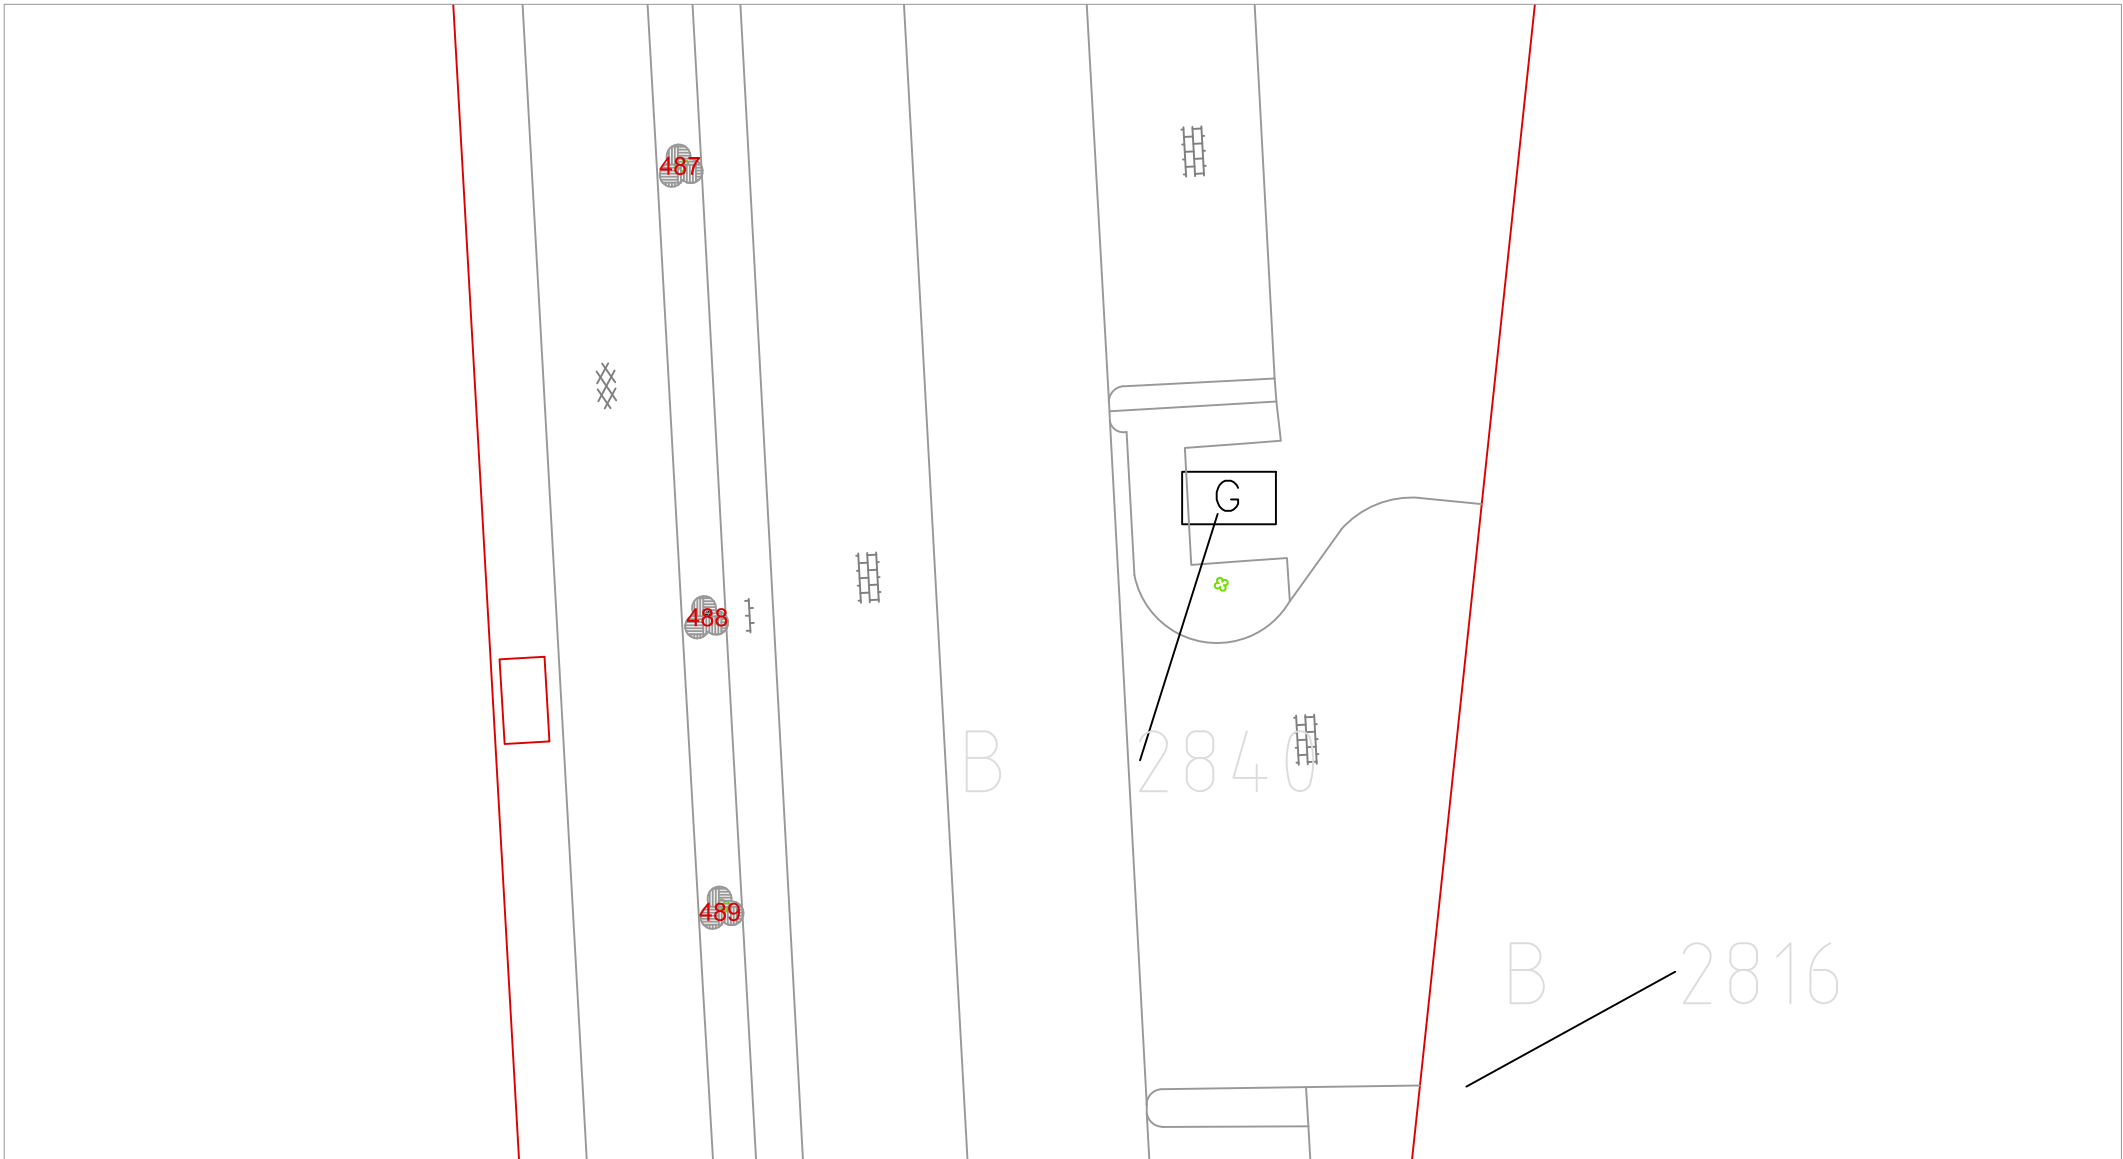

zie lijst, nummer geeft soort en
aantal aan. betreft hier 3
struiklimop rond boom of
lantaarnpaal

blad 12

(tussen Keukenkampioen en
Keukenconcurrent)

ZICHTLIJN

project: beplantingsplannen Son en Breugel
onderdeel: Weg 4000
projectnummer: 172-13
datum: 19-8-2024
schaal: 1:250 op A4 uitgeprint

ZICHTLIJN - Marcel van Wezel
Oude Baan 113 - 5104PA Dongen
www.zichtlijn.nl - marcel@zichtlijn.nl - 06-26794806