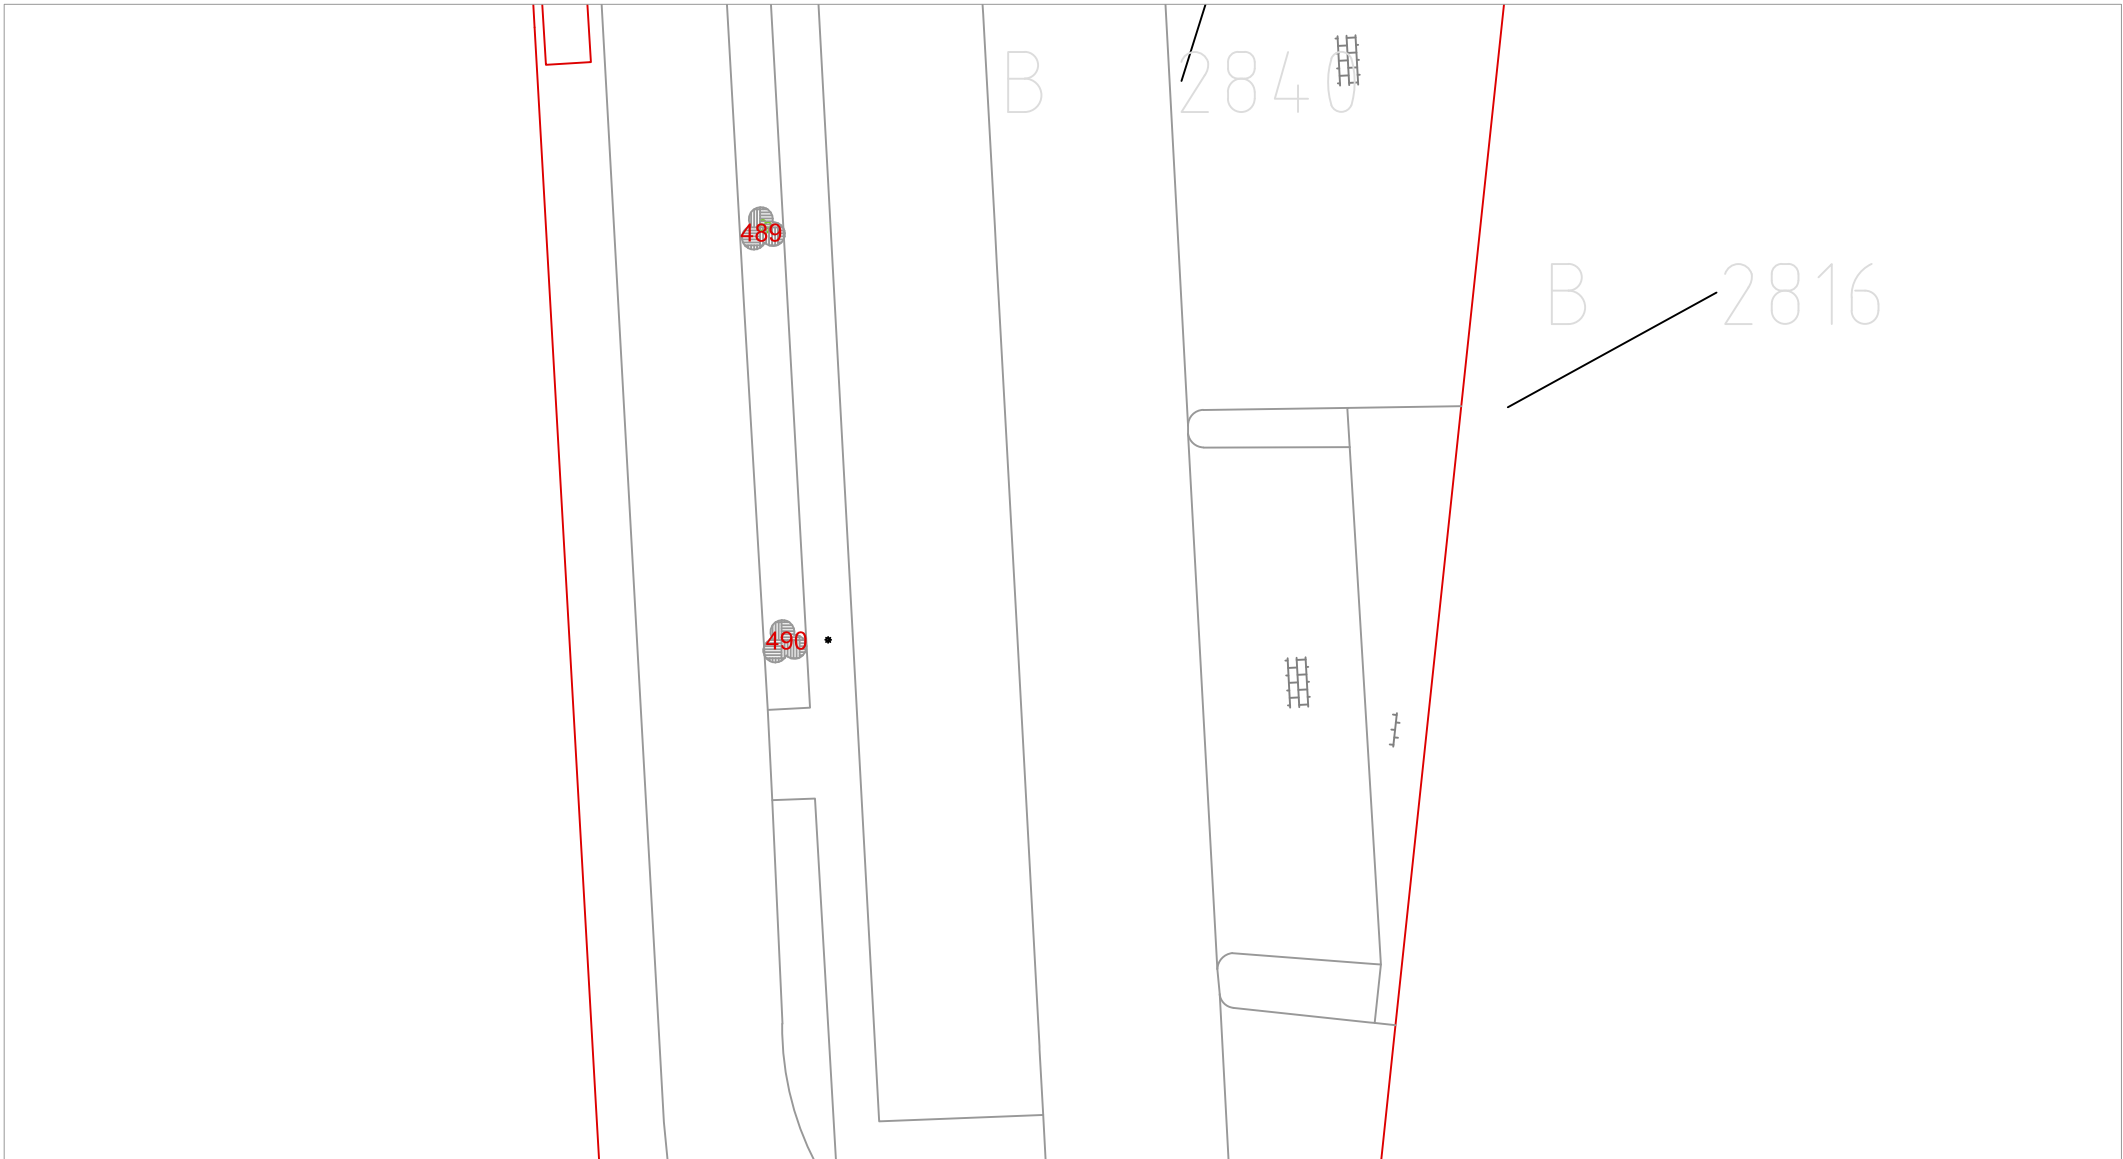

zie lijst, nummer geeft soort en
aantal aan. betreft hier 3
struiklimop rond boom of
lantaarnpaal

blad 13

(tussen Keukenkampioen en
Keukenconcurrent)

ZICHTLIJN

project: beplantingsplannen Son en Breugel
onderdeel: Weg 4000
projectnummer: 172-13
datum: 19-8-2024
schaal: 1:250 op A4 uitgeprint

ZICHTLIJN - Marcel van Wezel
Oude Baan 113 - 5104PA Dongen
www.zichtlijn.nl - marcel@zichtlijn.nl - 06-26794806