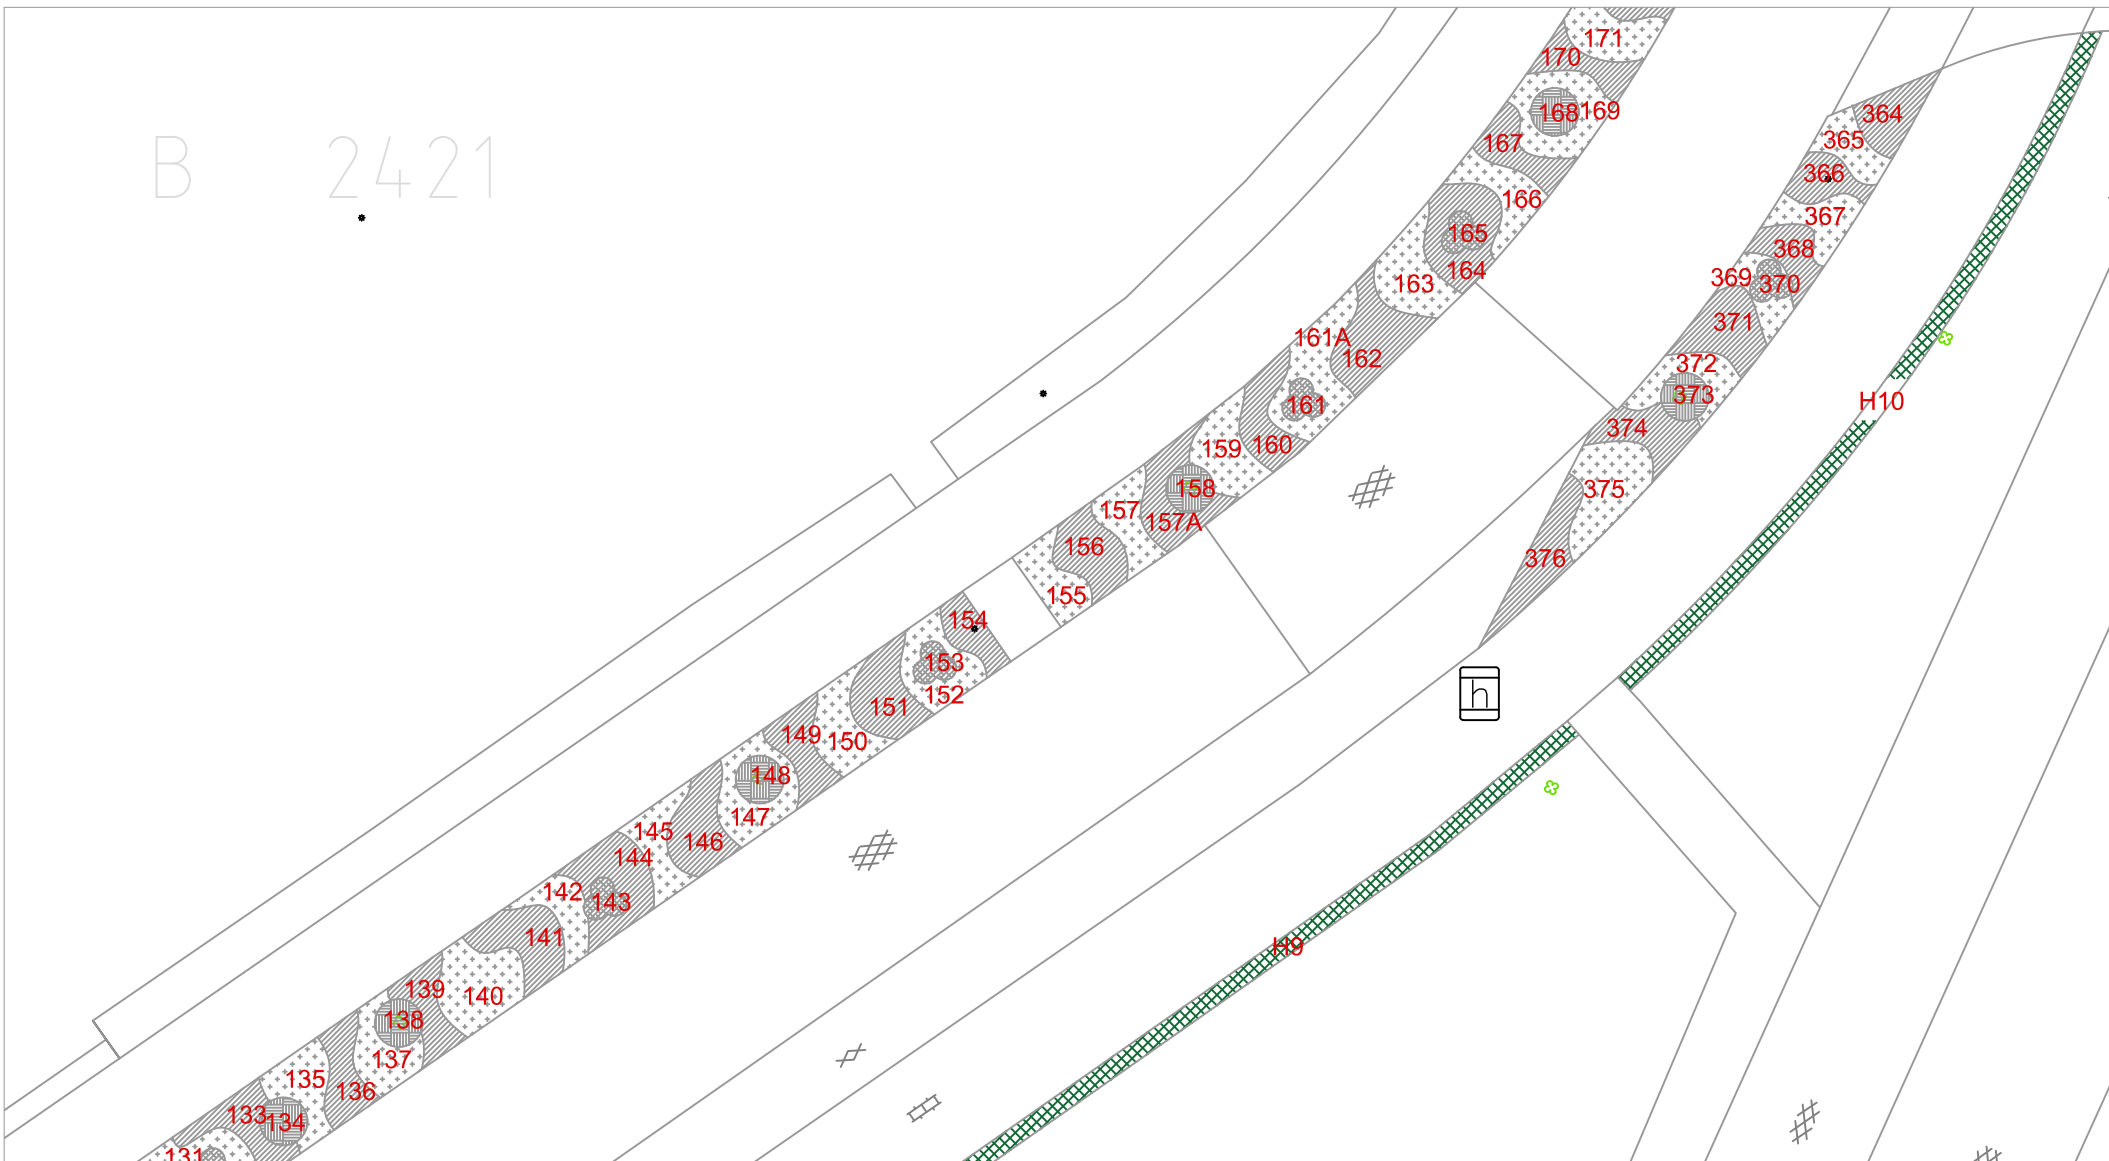

B 2421

zie lijst, nummer geeft soort en
aantal aan

blad 5 van 10

(blad 1 start bij Leolux en eindigt
bij blad 10 met T-splisting weg 6000)

ZICHTLIJN

project: beplantingsplannen Son en Breugel
onderdeel: Weg 4000
projectnummer: 172-13
datum: 19-8-2024
schaal: 1:250 op A4 uitgeprint

ZICHTLIJN - Marcel van Wezel
Oude Baan 113 - 5104PA Dongen
www.zichtlijn.nl - marcel@zichtlijn.nl - 06-26794806