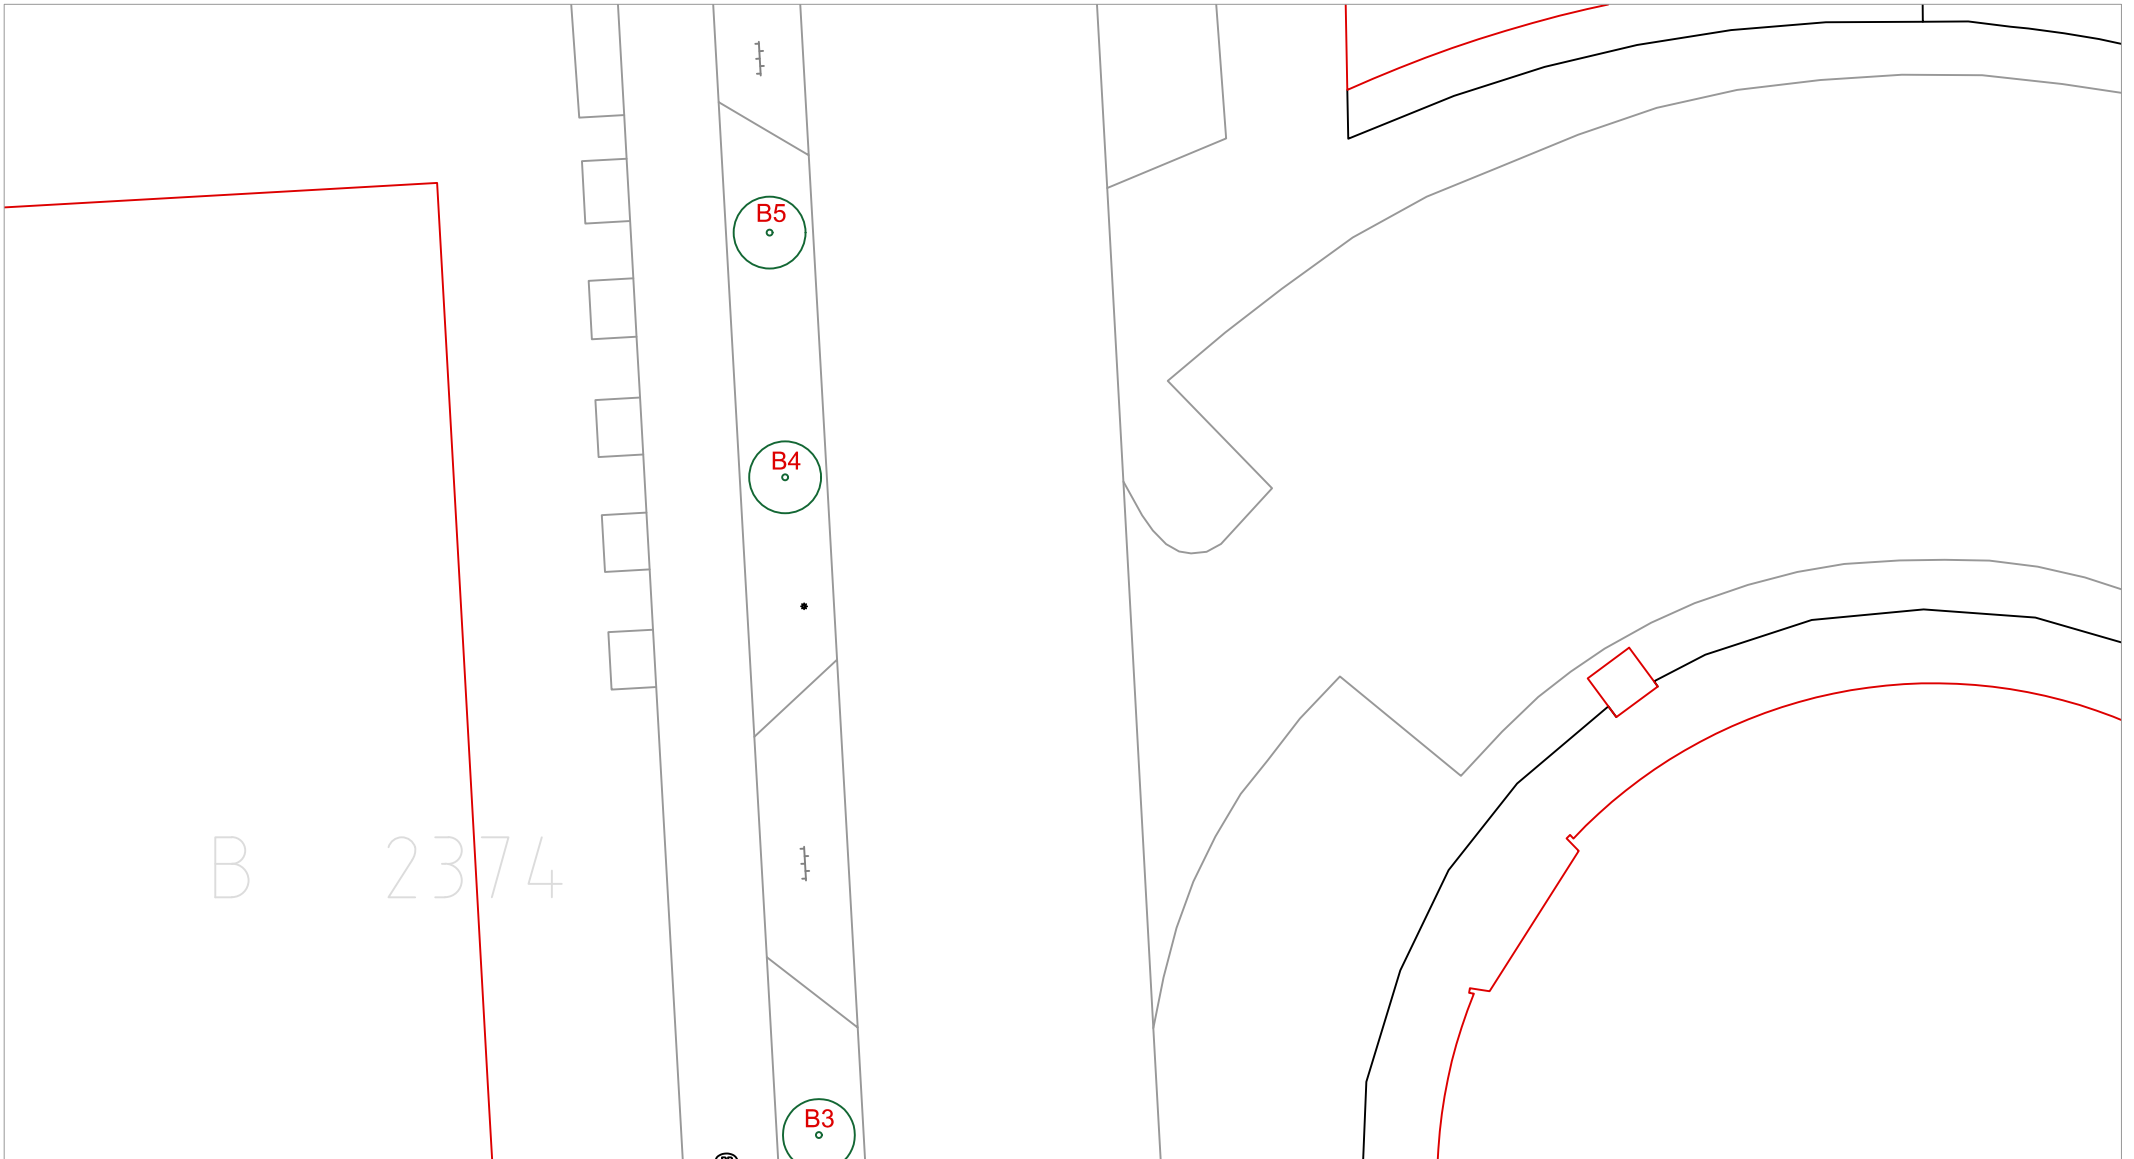

zie lijst, nummer geeft soort aan. betreft hier bomen.

blad 15
(naast Grando en Svea)

ZICHTLIJN

project: beplantingsplannen Son en Breugel
onderdeel: Weg 4000
projectnummer: 172-13
datum: 19-8-2024
schaal: 1:250 op A4 uitgeprint

ZICHTLIJN - Marcel van Wezel
Oude Baan 113 - 5104PA Dongen
www.zichtlijn.nl - marcel@zichtlijn.nl - 06-26794806